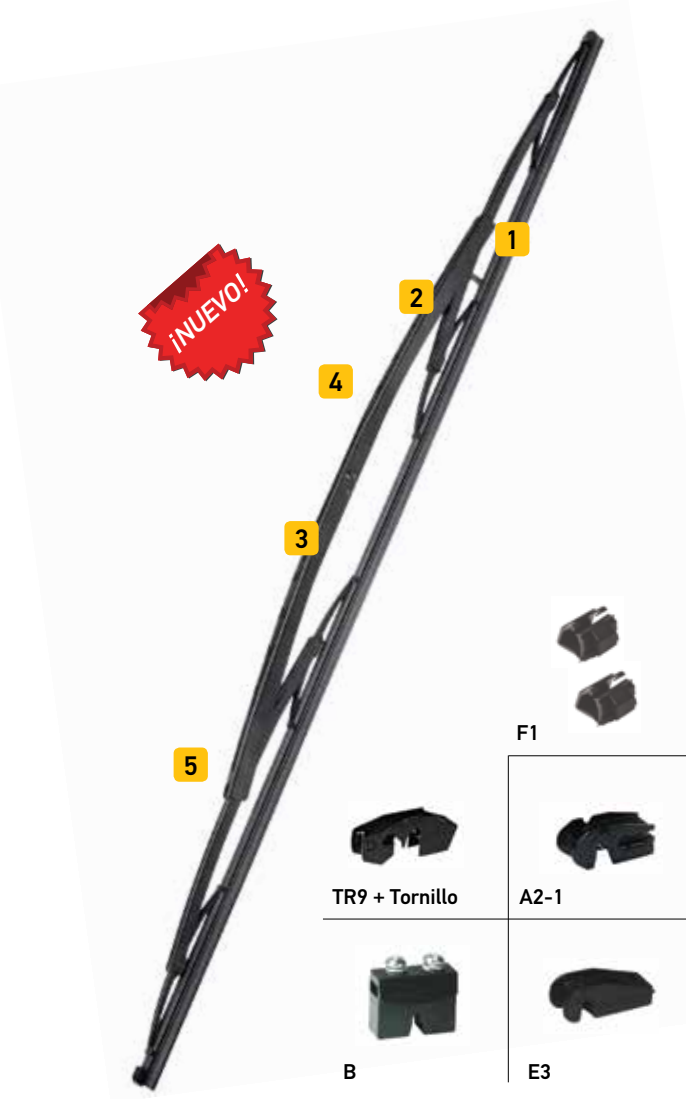

¡NUEVO!

- 1** Hoja de caucho natural con cubierta de grafito para un funcionamiento homogéneo y silencioso. Cuenta con protector de plástico para su almacenamiento. Disponibles en 8 longitudes 20", 22", 24", 26", 28", 32", 36" y 40"
- 2** Marco de acero inoxidable de gran calidad para mayor firmeza y durabilidad, con recubrimiento anti corrosión.
- 3** Estéticamente atractivo grabado con el logo original HELLA.
- 4** EASYCHANGE, fácil reemplazo gracias a multi conectores.
- 5** Puntos de presión necesarios para una distribución precisa.