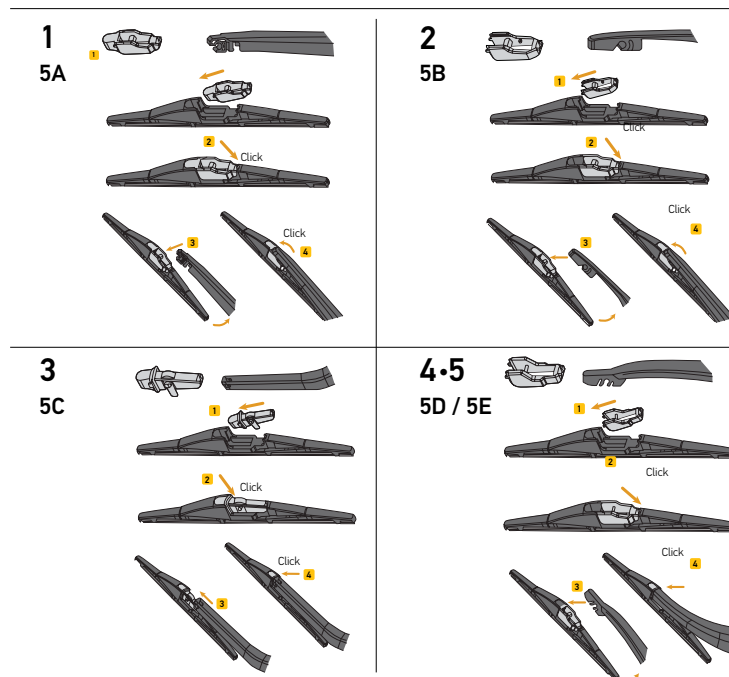

- 1** Hoja de caucho natural y cubierta de grafito para un funcionamiento homogéneo y silencioso, que mejora notablemente la visibilidad con cubierta protectora para su almacenamiento.
- 2** Marco de acero inoxidable de gran calidad para mayor firmeza y durabilidad.
- 3** Estéticamente atractivo grabado con el logo original HELLA.
- 4** EASYCHANGE, fácil reemplazo con multi conectores.
- 5** Gracias a sus puntos de presión se distribuye de manera homogénea.

Las Plumas Limpiaparabrisas HELLA Traseras están disponibles en 4 longitudes y vienen en un práctico blister.

Nueva imagen del empaque con descripciones en 4 idiomas.

Rango de Plumas Limpiaparabrisas Traseras con Multiconector

No. de Parte	Medida	Presentación	Adaptadores incluidos
9XW398114011T	11" / 279 mm	Individual	5A
9XW398114012T	12" / 305 mm	Individual	5A, 5B, 5E
9XW398114014T	14" / 355 mm	Individual	5A, 5B, 5C, 5D
9XW398114016T	16" / 406 mm	Individual	5A, 5B, 5E

Compatibilidad con tipo de brazos

El empaque de las plumas proporciona toda la información necesaria:

- Número de parte
- Tabla de aplicaciones (Fabricante, modelo, año de fabricación)
- Longitud de la pluma limpiaparabrisas indicado en milímetros y pulgadas
- Código EAN y UPC
- Descripciones en 4 idiomas
- Código QR con vínculo al video de instalación
- Mini catálogo
- Calcomanía HELLA