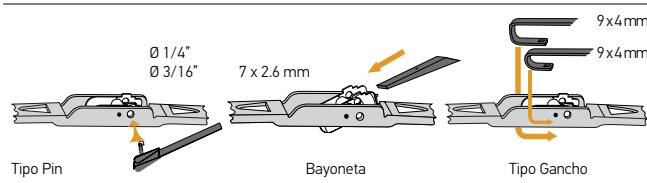

Compatibilidad con tipo de brazos

El empaque de las plumas proporciona toda la información necesaria:

- → Número de parte
- → Tabla de aplicaciones (Fabricante, modelo, año de fabricación)
- → Longitud de la pluma limpiaparabrisas indicado en milímetros y pulgadas
- → Código EAN y UPC
- → Descripciones en 4 idiomas
- → Código QR con vínculo al video de instalación
- → Mini catálogo
- → Calcomanía HELLA