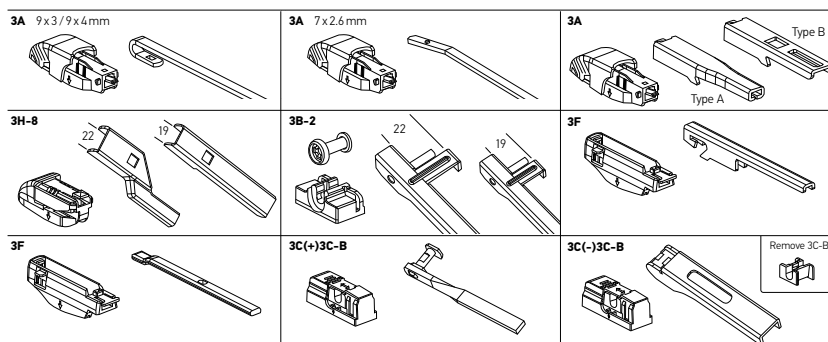

Rango de Plumas Cleantech

No. de Parte	Medida	Empaque
9XW14S	14"	Individual
9XW16S	16"	Individual
9XW17S	17"	Individual
9XW18S	18"	Individual
9XW19S	19"	Individual
9XW20S	20"	Individual
9XW21S	21"	Individual
9XW22S	22"	Individual
9XW24S	24"	Individual
9XW26S	26"	Individual
9XW28S	28"	Individual

El empaque de las plumas proporciona toda la información necesaria:

- → Número de parte
- → Tabla de aplicaciones (Fabricante, modelo, año de fabricación)
- → Longitud de la pluma limpiaparabrisas indicado en milímetros y pulgadas
- → Código EAN y UPC
- → Descripciones en 4 idiomas
- → Código QR con vínculo al video de instalación
- → Mini catálogo
- → Calcomanía HELLA