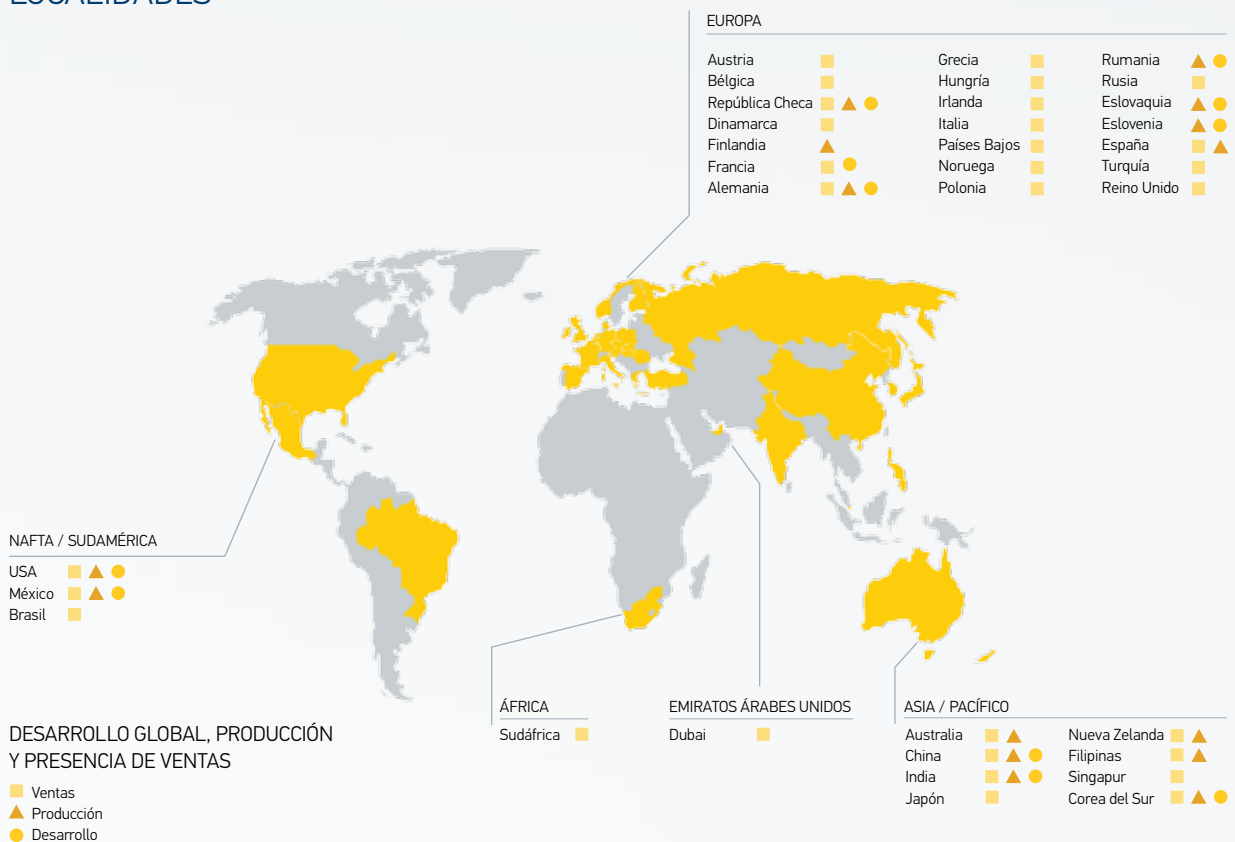

La compañía tiene una de las mayores redes de negocios del mundo de auto partes, herramientas de diagnóstico, accesorios y servicios. El Grupo HELLA es una de las 50 mejores empresas en el suministro de componentes automotrices en el mundo.

Como empresa líder en la industria del automóvil a nivel mundial, HELLA es reconocida por reflejar ideas y desarrollos innovadores, siempre con la voluntad para enfrentar desafíos con visión al futuro. Por ello, más de 6,000 ingenieros y técnicos trabajan en el departamento de investigación y desarrollo del Grupo HELLA.

Como líderes en diversos campos de la tecnología, HELLA está cada vez más involucrado en los segmentos de negocio que no necesariamente están vinculados directamente a su actividad principal de la industria automotriz, como la iluminación para hogares, alumbrado público y soluciones para aeropuertos, entre otras actividades.

HELLAMEX S.A. de C.V. es la comercializadora de productos HELLA para el mercado de repuesto automotriz en México, contando con más de 3 000 artículos de Iluminación, Eléctricos, Electrónicos, Focos, Químicos, Plumas Limpiaparabrisas, Frenos de la marca HELLA PAGID BRAKE SYSTEMS y Control Térmico de la marca BEHR HELLA SERVICE.

LOCALIDADES